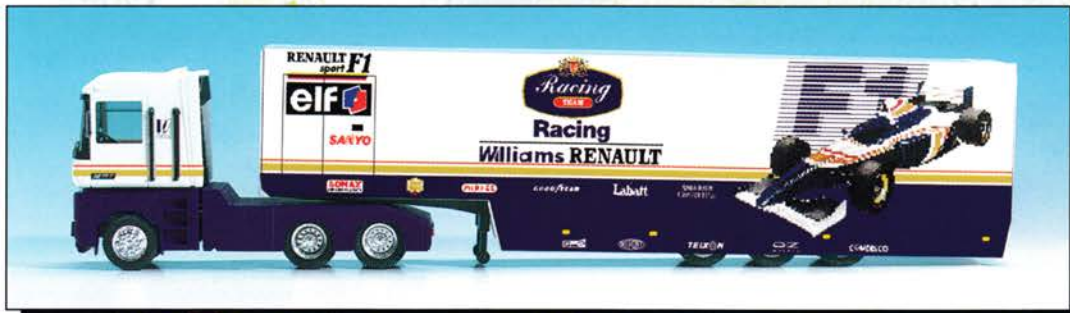

## MODEL- 1:9.9.7 SZENE

200362 MB Sattelzug »Guinness« 20ft Tankcontainer

DM 43,-\* Februar '97

800037 MAN Megatrailer-Sattelzug »Rohr« Straubing

DM 39,50\* Mai '97

320019 Volvo FH XLSattelzug »ASG Transporte«

DM 39,50\* April '97

320020 Volvo FH Megatrailer-Sattelzug »TCH-Hauser«

DM 38,-\* März '97

220013 Renault AE Renntransporter »Williams« Formel 1 Weltmeister-Team 1996

DM 59,-\* Mai '97

Die angegebenen Liefertermine sind nicht verbindlich.