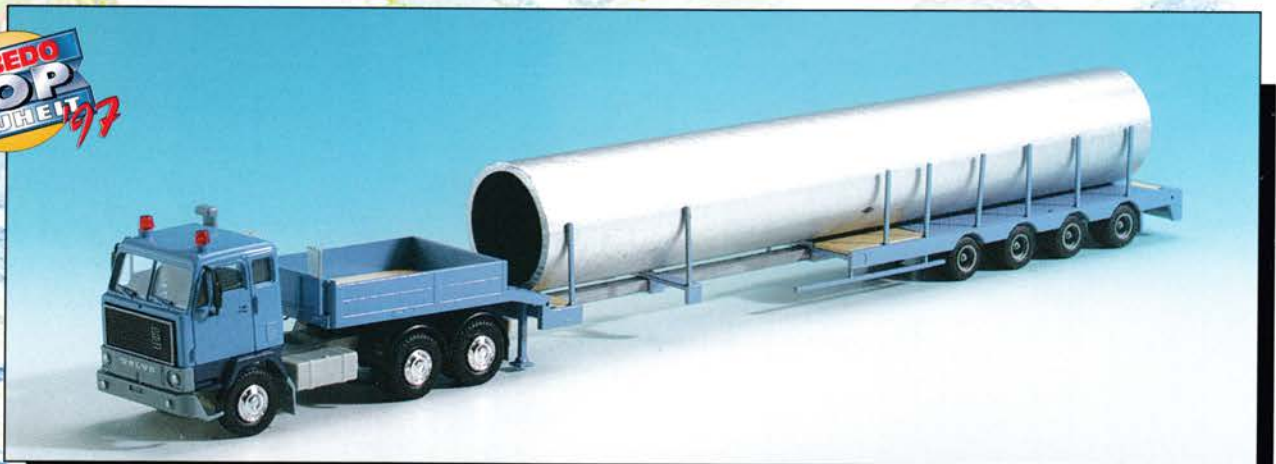

# MODEL- SZENE

PRÄSENTIERT

**NOOTEBOOM**

MEGATRAILER

1.9.97

**ALBEDO  
TOP  
NEUHEIT '97**

116131 Volvo F89 Nooteboom Multi-Trailer mit Ladung

DM 49,-\*  
Mai '97